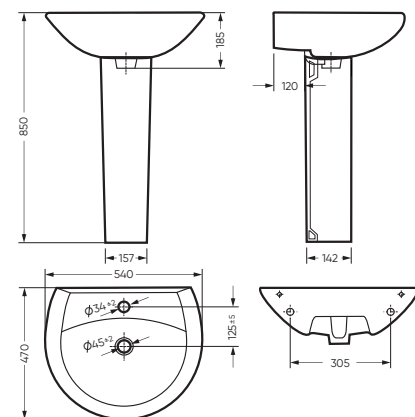

УМЫВАЛЬНИК

АТТИКА 48

470 x 180 x 405 умывальник
186 x 690 x 168 пьедестал

Комплектация: умывальник,
кольцо перелива

Тип: пьедестальный умывальник

Способ монтажа: пьедестал

Вес умывальника в упаковке: 9,95 кг

Вес пьедестала в упаковке: 9,16 кг

WB,PD/Attica/48-C/WHT.G УМЫВАЛЬНИК
PD,FS/Attica/N/WHT.G ПЬЕДЕСТАЛ

УМЫВАЛЬНИК

АТТИКА 55

540 x 185 x 470 умывальник
157 x 690 x 142 пьедестал

Комплектация: умывальник,
кольцо перелива

Тип: пьедестальный умывальник

Способ монтажа: пьедестал

Вес умывальника в упаковке: 13,17 кг

Вес пьедестала в упаковке: 9,16 кг

WB,PD/Attica/55-C/WHT.G УМЫВАЛЬНИК
PD,FS/Attica/N/WHT.G ПЬЕДЕСТАЛ

Унитаз-компакт АТТИКА | Умывальник АТТИКА 48
Керамогранит graso.ru

ВИКТОРИЯ

КОЛЛЕКЦИЯ

ВИКТОРИЯ

коллекция

Сбалансированные формы отличают дизайн коллекции ВИКТОРИЯ. Округлые линии бачка унитаза-компакта поддерживаются плавными линиями чаши умывальника. Умывальник ВИКТОРИЯ располагается на пьедестале, имеет базовый размер 60 сантиметров и функциональную широкую полочку, на которой можно расставить ванные принадлежности.