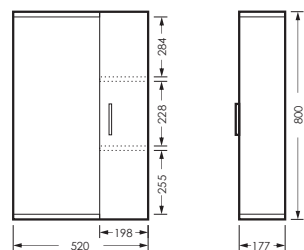

зеркальный шкаф клас ИДЕАЛ 55
520 x 800 x 177

IDLSAMR56019W1

тумба клас ИДЕАЛ 55
520 x 820 x 326

IDLSACW56013F2

ПОСТАВКА:
в разобранном виде

умывальник
РЕАЛ 56

WB.FN/Real/56-C/WHT.G

Унитаз-компакт ИДЕАЛ | Умывальник РЕАЛ 56 УП | Зеркальный шкаф клас ИДЕАЛ | Тумба клас ИДЕАЛ
Керамогранит grasaro.ru, kerranova.ru