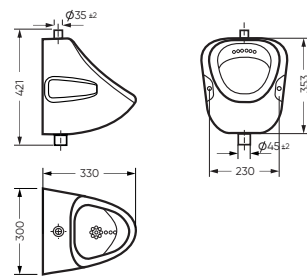

Компактный, но глубокий подвесной писсуар ОРИОН имеет открытое крепление, которое облегчает монтаж. Умывальник КОМФОРТ представлен в базовом размере 50 сантиметров и с возможностью монтажа к стене или на кронштейны. Мини-умывальник ВЕЕР продуман как угловая модель, которая сохраняет все возможное пространство в помещении без ущерба функциональности.

ПИССУАР

ОРИОН 300 x 421 x 330

Комплектация: писсуар

Тип: писсуар

Способ монтажа: подвесной

Вес в упаковке: 9,96 кг

PS/Orion/Mech/WHT.G

УМЫВАЛЬНИК

КОМФОРТ

500 x 185 x 400 умывальник
186 x 690 x 168 пьедестал

Комплектация: умывальник, кольцо перелива

Тип: умывальник

Способ монтажа: пьедестал, кронштейн

Вес умывальника в упаковке: 10,17 кг

Вес пьедестала в упаковке: 9,16 кг