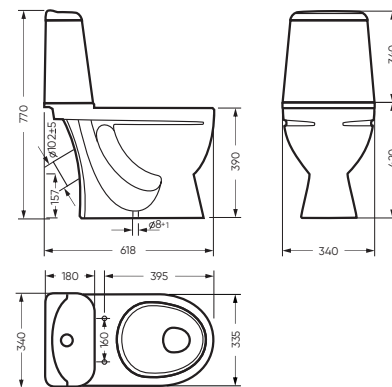

Унитаз-компакт ИДЕАЛ и умывальник РЕАЛ 56 создают элегантную пару, которая подходит большинству интерьеров.

Унитаз-компакт ИДЕАЛ имеет аккуратное колено и полочку на крышке бачка. Функция «антивсплеск» делает ежедневное пользование унитазом-компактом удобным и гигиеничным. Мебельный умывальник РЕАЛ 56 – это глубокий умывальник с высоким задним бортом, благодаря которому вода не вытекает за тумбу.

УНИТАЗ-КОМПАКТ

ИДЕАЛ 340 x 770 x 618

Комплектация: унитаз, бачок, сиденье,
арматура, крепления
Ободковая чаша: да
Функция антисплеск: да
Объем бачка: 6,0 л
Вес в упаковке: 30,43 кг STD
31,38 кг CMF

STD WC.CC/Ideal/1-P/WHT.G

CMF WC.CC/Ideal/2-DM/WHT.G

УМЫВАЛЬНИК

РЕАЛ 56 565 x 210 x 460

Комплектация: умывальник,
кольцо перелива
Тип: мебельный умывальник
Способ монтажа: тумба
Вес в упаковке: 14,50 кг

WB.FN/Real/56-C/WHT.G

Унитаз-компакт ИДЕАЛ | Умывальник РЕАЛ 56 | Тумба ИДЕАЛ | Зеркало ИДЕАЛ-01 (стр. 84)
Керамогранит gasara.ru