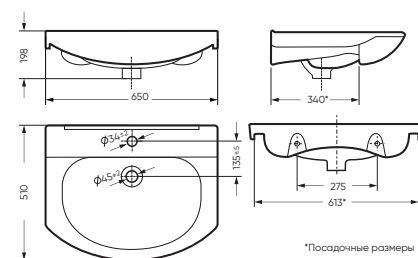

УМЫВАЛЬНИК

ЛАГУНА 65 650 x 198 x 510

Комплектация: умывальник,
кольцо перелива
Тип: мебельный умывальник
Способ монтажа: тумба
Вес в упаковке: 16,63 кг

WB.FN/Laguna/65-C/WHT.G