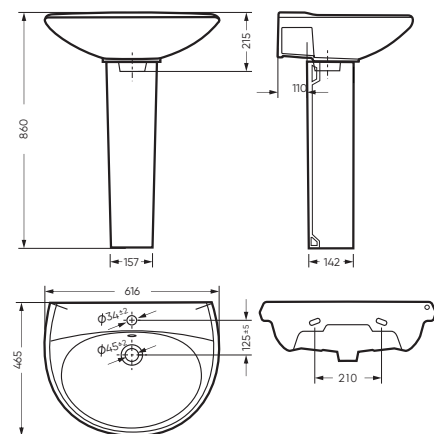

ВИКТОРИЯ

КОЛЛЕКЦИЯ

ВИКТОРИЯ

коллекция

Сбалансированные формы отличают дизайн коллекции ВИКТОРИЯ. Округлые линии бачка унитаза-компакта поддерживаются плавными линиями чаши умывальника. Умывальник ВИКТОРИЯ располагается на пьедестале, имеет базовый размер 60 сантиметров и функциональную широкую полочку, на которой можно расставить ванные принадлежности.

Унитаз-компакт ВИКТОРИЯ
Керамогранит grasaro.ru

Умывальник ВИКТОРИЯ
Керамогранит grasaro.ru

Унитаз-компакт ВИКТОРИЯ | Умывальник ВИКТОРИЯ
Керамогранит grasaro.ru

УНИТАЗ-КОМПАКТ

ВИКТОРИЯ 340 x 790 x 623

Комплектация: унитаз, бачок, сиденье,
арматура, крепления
Ободковая чаша: да
Функция антисплеск: нет
Объем бачка: 6,0 л
Вес в упаковке: 29,98 кг

STD WC.CC/Victoria/1-P/WHT.G

УМЫВАЛЬНИК

ВИКТОРИЯ

616 x 215 x 465 умывальник
186 x 690 x 168 пьедестал

Комплектация: умывальник,
кольцо перелива
Тип: пьедестальный умывальник
Способ монтажа: пьедестал
Вес умывальника в упаковке: 13,23 кг
Вес пьедестала в упаковке: 9,16 кг