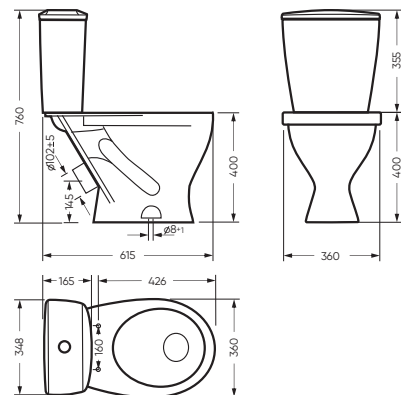

ВИКТОРИЯ

КОЛЛЕКЦИЯ

ВИКТОРИЯ

коллекция

Сбалансированные формы отличают дизайн коллекции ВИКТОРИЯ. Округлые линии бачка унитаза-компакта поддерживаются плавными линиями чаши умывальника. Умывальник ВИКТОРИЯ располагается на пьедестале, имеет базовый размер 60 сантиметров и функциональную широкую полочку, на которой можно расставить ванные принадлежности.

УНИТАЗ-КОМПАКТ

ЭТАЛОН 360 x 760 x 615

Комплектация: унитаз, бачок, сиденье,
арматура, крепления
Ободковая чаша: да
Функция антисплеск: да
Объем бачка: 6,5 л
Вес в упаковке: 28,03 кг STD
29,43 кг CMF

микрелифт

STD WC.CC/Etalon/1-P/WHT.G

CMF WC.CC/Etalon/2-DM/WHT.G

CMF

УМЫВАЛЬНИК

ЭТАЛОН 55

555 x 217 x 438 умывальник
186 x 690 x 168 пьедестал

Комплектация: умывальник,
кольцо перелива
Тип: пьедестальный умывальник
Способ монтажа: пьедестал
Вес умывальника в упаковке: 15,48 кг
Вес пьедестала в упаковке: 9,16 кг