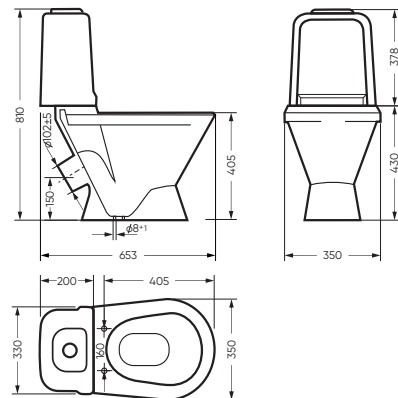

Умывальник САМАРСКИЙ
Керамогранит grasaro.ru

Унитаз-компакт САМАРСКИЙ | Умывальник САМАРСКИЙ
Керамогранит grasaro.ru

УНИТАЗ-КОМПАКТ

САМАРСКИЙ 350 x 810 x 653

Комплектация: унитаз, бачок, сиденье, арматура, крепления
Ободковая чаша: да
Функция антисплеск: нет
Объем бачка: 6,5 л
Вес в упаковке: 28,89 кг STD
29,82 кг CMF