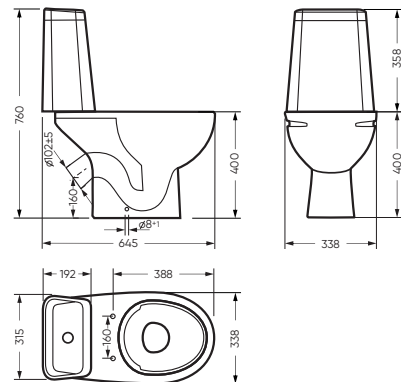

УНИТАЗ-КОМПАКТ

МАРС безободковый 338 x 760 x 645

Комплектация: унитаз, бачок, сиденье,
арматура, крепления
Ободковая чаша: нет
Функция антисплеск: да
Объем бачка: 6,2 л
Вес в упаковке: 30,88 кг

микрорифт