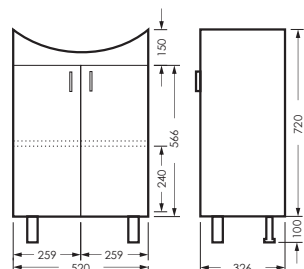

зеркальный шкаф клас ИДЕАЛ 55
520 x 800 x 177

IDLSAMR56019W1

тумба клас ИДЕАЛ 55
520 x 820 x 326

IDLSACW56013F2

ПОСТАВКА:
в разобранном виде

умывальник
РЕАЛ 56

WB.FN/Real/56-C/WHT.G

Унитаз-компакт ИДЕАЛ | Умывальник РЕАЛ 56 УП | Зеркальный шкаф клас ИДЕАЛ | Тумба клас ИДЕАЛ
Керамогранит grasaro.ru, kerranova.ru