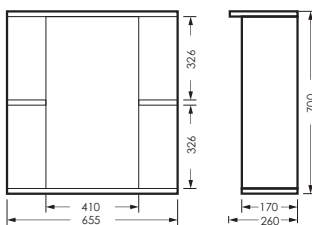

возможна комбинация
с зеркалом Вега-02

УМЫВАЛЬНИК
ВЕГА 55

WB.FN/Vega/55-C/WHT.G

ПРЕМЬЕР

зеркало

655 x 700 x 260

PRMSAMR65018W1

ПОСТАВКА:
в собранном виде