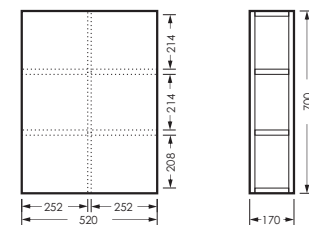

ЛИДЕР

комплект мебели

зеркало ЛИДЕР 01
520 x 700 x 170

LDRSAMR56018W1

тумба ЛИДЕР 01
520 x 450 x 326

LDRSACW56011W1

ПОСТАВКА:
в собранном виде

умывальник
РЕАЛ 56

WB.FN/Real/56-C/WHT.G

Умывальник РЕАЛ 56 | Зеркало ЛИДЕР 01 | Тумба ЛИДЕР 01
Керамогранит graso.ru