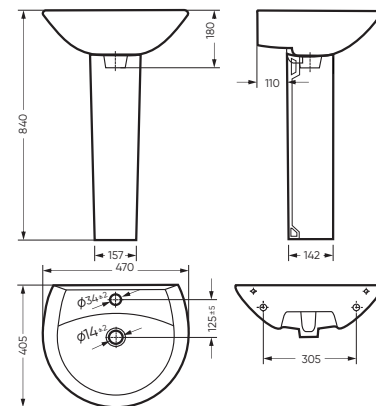

CMF WC.CC/Attica/2-T/WHT.G

УМЫВАЛЬНИК

АТТИКА 50 523 x 186 x 453

Комплектация: умывальник,
кольцо перелива
Тип: мебельный умывальник
Способ монтажа: тумба
Вес в упаковке: 12,99 кг

WB.FN/Attica/50-C/WHT.G

Унитаз-компакт АТТИКА | Умывальник АТТИКА 50 | Тумба АТТИКА двусторчатая (стр. 87)
Керамогранит graso.ru

УМЫВАЛЬНИК

АТТИКА 48

470 x 180 x 405 умывальник
186 x 690 x 168 пьедестал

Комплектация: умывальник,
кольцо перелива

Тип: пьедестальный умывальник

Способ монтажа: пьедестал

Вес умывальника в упаковке: 9,95 кг

Вес пьедестала в упаковке: 9,16 кг

WB,PD/Attica/48-C/WHT.G УМЫВАЛЬНИК
PD,FS/Attica/N/WHT.G ПЬЕДЕСТАЛ

УМЫВАЛЬНИК

АТТИКА 55

540 x 185 x 470 умывальник
157 x 690 x 142 пьедестал

Комплектация: умывальник,
кольцо перелива