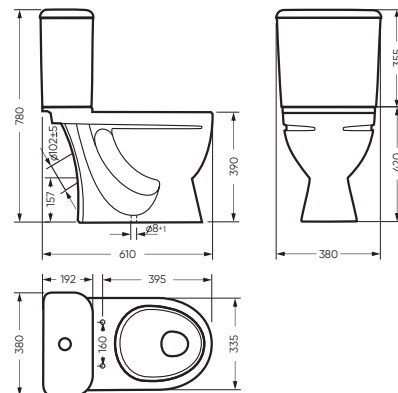

УНИТАЗ-КОМПАКТ

СТАНДАРТ 380 x 780 x 610

Комплектация: унитаз, бачок, сиденье,
арматура, крепления
Ободковая чаша: да
Функция антисплеск: да
Объем бачка: 7,0 л
Вес в упаковке: 32,35 кг STD
33,28 кг CMF

микрелифт

STD WC.CC/Standart/1-P/WHT.G

CMF WC.CC/Standart/2-DM/WHT.G

CMF

УМЫВАЛЬНИК

МАНГО 40 400 x 172 x 330

Комплектация: умывальник,
кольцо перелива
Тип: мебельный умывальник
Способ монтажа: тумба
Вес в упаковке: 7,64 кг