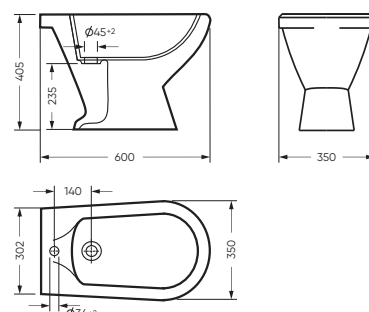

ВИКТОРИЯ

КОЛЛЕКЦИЯ

ВИКТОРИЯ

коллекция

Сбалансированные формы отличают дизайн коллекции ВИКТОРИЯ. Округлые линии бачка унитаза-компакта поддерживаются плавными линиями чаши умывальника. Умывальник ВИКТОРИЯ располагается на пьедестале, имеет базовый размер 60 сантиметров и функциональную широкую полочку, на которой можно расставить ванные принадлежности.

Умывальник САМАРСКИЙ
Керамогранит grasaro.ru

Унитаз-компакт САМАРСКИЙ | Умывальник САМАРСКИЙ
Керамогранит grasaro.ru

УНИТАЗ-КОМПАКТ

САМАРСКИЙ 350 x 810 x 653

Комплектация: унитаз, бачок, сиденье, арматура, крепления
Ободковая чаша: да
Функция антисплеск: нет
Объем бачка: 6,5 л
Вес в упаковке: 28,89 кг STD
29,82 кг CMF

STD WC.CC/Samarsky/1-P/WHT.G

микрелифт

CMF WC.CC/Samarsky/2-TM/WHT.G

CMF

УМЫВАЛЬНИК

САМАРСКИЙ

575 x 220 x 445 умывальник
186 x 690 x 168 пьедестал

Комплектация: умывальник, кольцо перелива
Тип: пьедестальный умывальник
Способ монтажа: пьедестал, кронштейн
Вес умывальника в упаковке: 15,46 кг
Вес пьедестала в упаковке: 9,16 кг

WB.PD/Samarsky/57-C/WHT.G УМЫВАЛЬНИК

PD.FS/Samarsky/N/WHT.G ПЬЕДЕСТАЛ

БИДЕ

САМАРСКОЕ 350 x 405 x 600

Комплектация: биде
Тип: напольное биде
Способ монтажа: напольный
Вес в упаковке: 16,59 кг

BD.FS/Samarsky/C/WHT.G