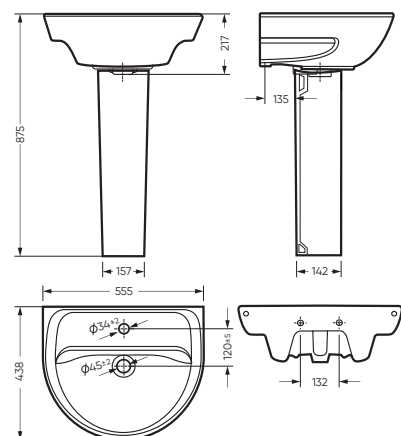

STD WC.CC/Etalon/1-P/WHT.G

CMF WC.CC/Etalon/2-DM/WHT.G

CMF

УМЫВАЛЬНИК

ЭТАЛОН 55

555 x 217 x 438 умывальник
186 x 690 x 168 пьедестал

Комплектация: умывальник,
кольцо перелива
Тип: пьедестальный умывальник
Способ монтажа: пьедестал
Вес умывальника в упаковке: 15,48 кг
Вес пьедестала в упаковке: 9,16 кг