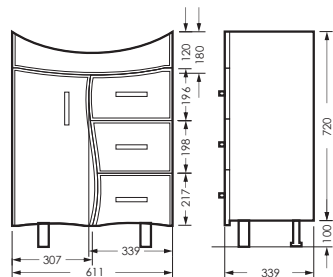

ЛИРА

комплект мебели

зеркало ЛИРА
600 x 700 x 235 мм

LRSAMR65018W1

тумба ЛИРА
611 x 820 x 339 мм

LRSACW65015F1

ПОСТАВКА:
в собранном виде

умывальник
ЛАГУНА 65

WB.FN/Laguna/65-C/WHT.G