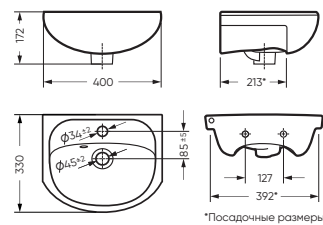

STD WC.CC/Standart/1-P/WHT.G

CMF WC.CC/Standart/2-DM/WHT.G

CMF

УМЫВАЛЬНИК

МАНГО 40 400 x 172 x 330

Комплектация: умывальник,
кольцо перелива
Тип: мебельный умывальник
Способ монтажа: тумба
Вес в упаковке: 7,64 кг