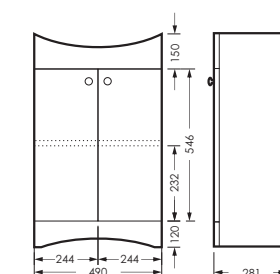

АТТИКА

тумба двухстворчатая

490 x 820 x 281

ATKSACW50013F1

ПОСТАВКА:
в собранном виде

WB.FN/Attica/50-C/WHT.G