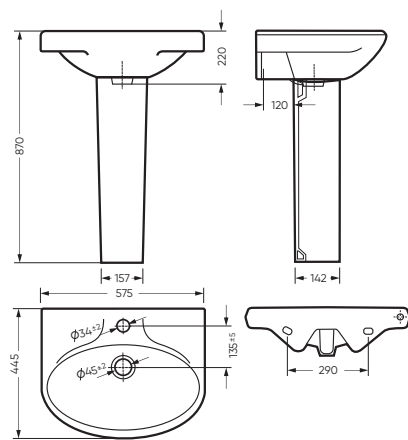

STD WC.CC/Samarsky/1-P/WHT.G

микрелифт

CMF WC.CC/Samarsky/2-TM/WHT.G

CMF

УМЫВАЛЬНИК

САМАРСКИЙ

575 x 220 x 445 умывальник
186 x 690 x 168 пьедестал

Комплектация: умывальник, кольцо перелива
Тип: пьедестальный умывальник
Способ монтажа: пьедестал, кронштейн
Вес умывальника в упаковке: 15,46 кг
Вес пьедестала в упаковке: 9,16 кг